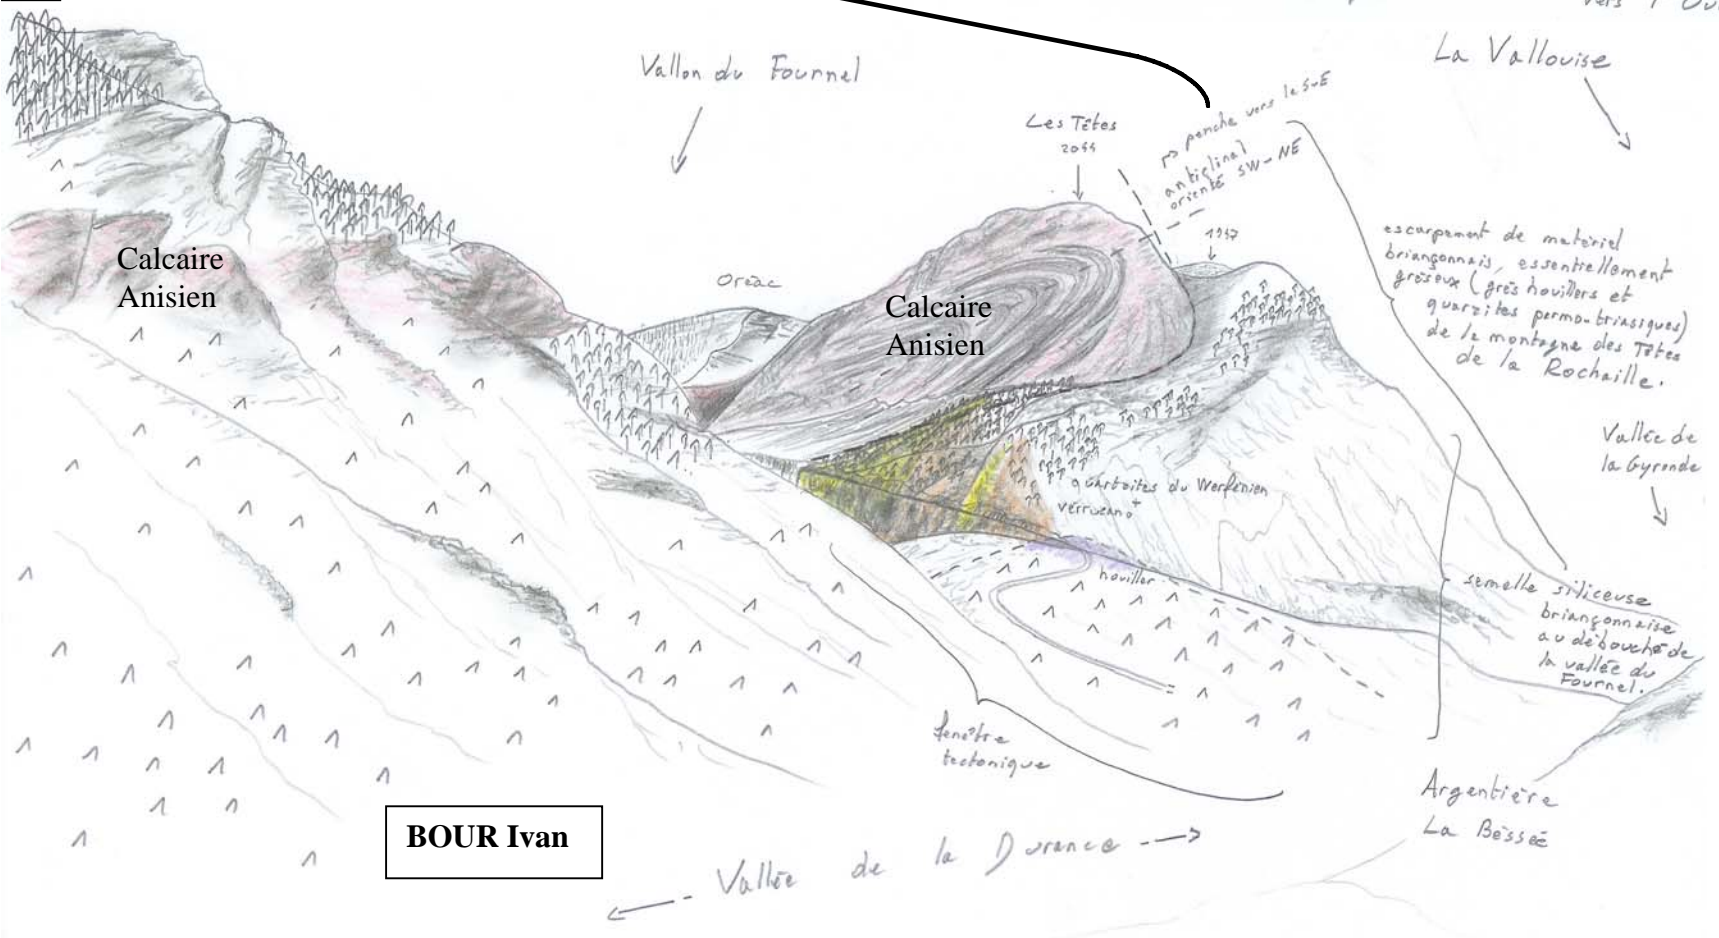

Coupe interprétative du vallon aval du Fournel

S

N

Rive droite de la Durance à la latitude de l'Argentière-La Bessée
Panorama P7

BOUR Ivan

^^ = zone boisée