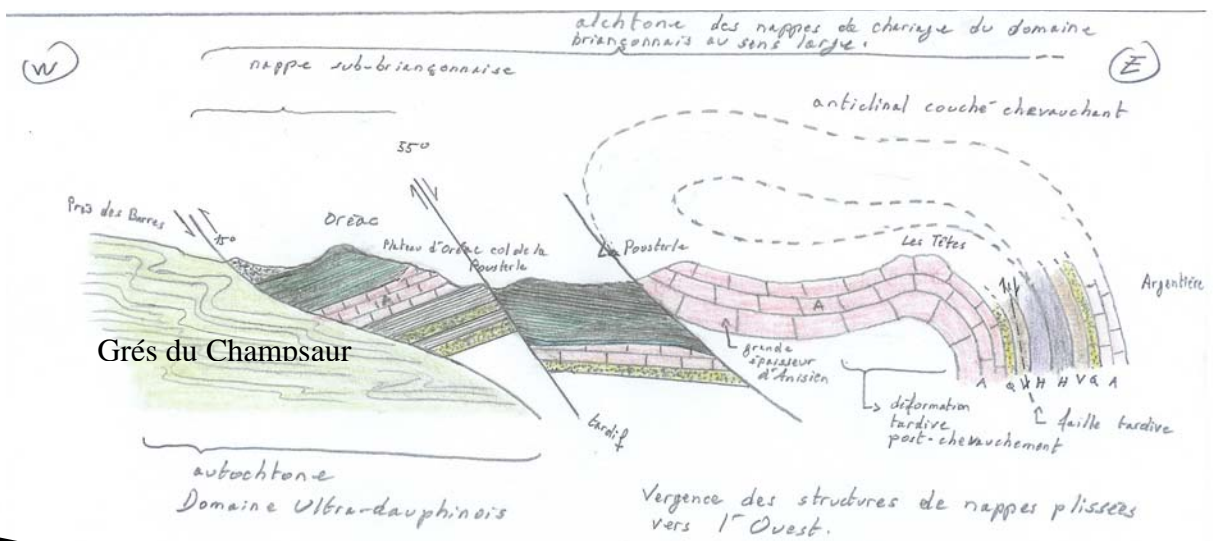

Coupe interprétative du vallon aval du Fournel

S

N

Rive droite de la Durance à la latitude de l'Argentière-La Bessée
Panorama P7

BOUR Ivan

^^ = zone boisée